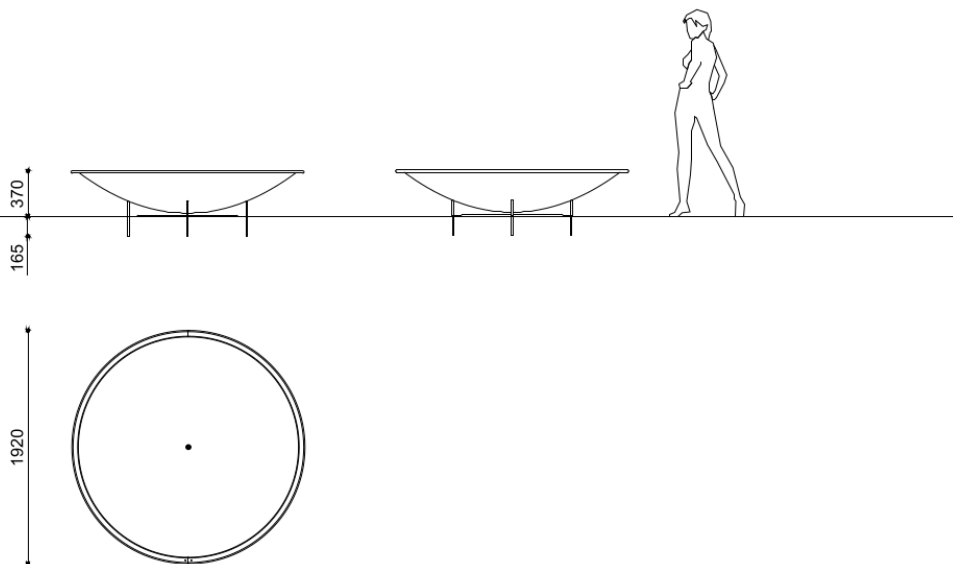

metalco.it
info@metalco.it